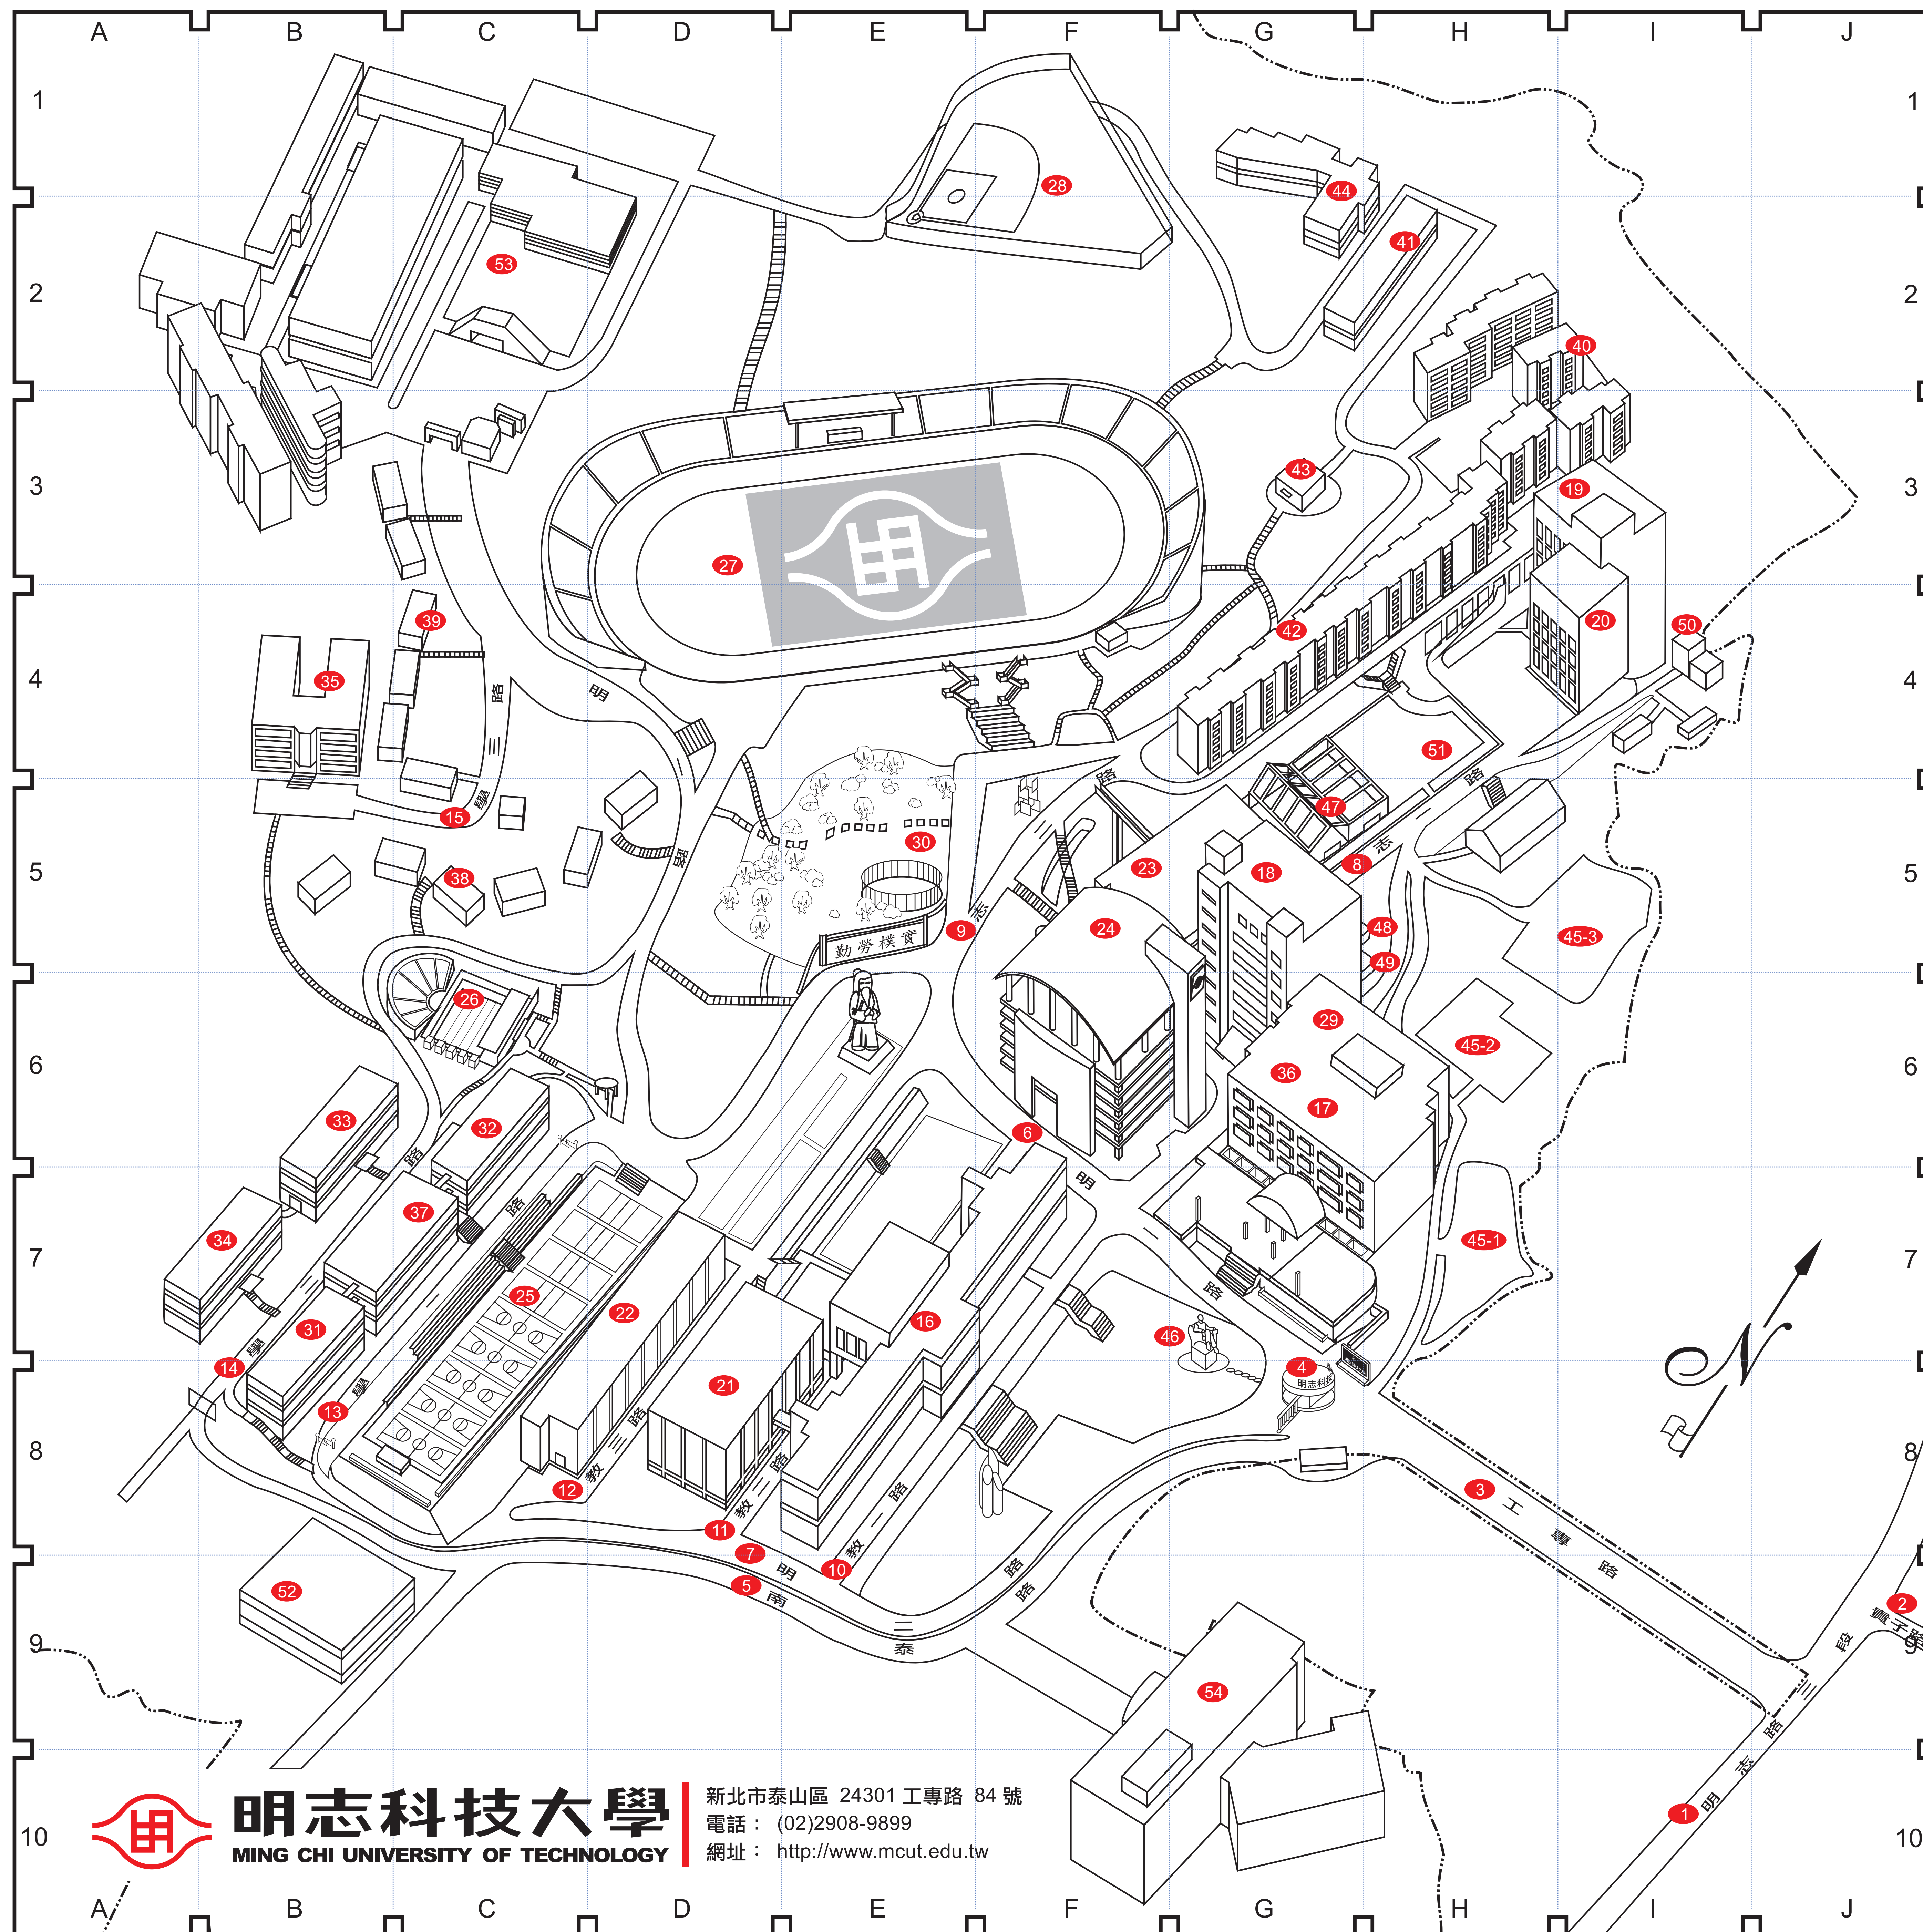

校區地圖

CAMPUS MAP

▶ 主要道路：

- 1 明志路三段 I10
- 2 貴子路 J9
- 3 工專路 H8
- 4 校門 G8
- 5 南泰路 D9
- 6 明一路 F6
- 7 明二路 D8
- 8 志一路 G5
- 9 志二路 E5
- 10 教一路 E9
- 11 教二路 D8
- 12 教三路 C8
- 13 學一路 B8
- 14 學二路 B8
- 15 學三路 C5

▶ 行政大樓：

- 16 教學大樓 E7
- 17 綜合大樓 G6
- 18 圖書資訊大樓 G5

▶ 教學單位：

- 19 機械工程館 I4
- 20 工業管理館 I3
- 21 化學工程館 D8
- 22 電機工程館 D7
- 23 工業設計館 F5

▶ 運動休閒設施：

- 24 體育館 F5
- 25 室外籃排球場 C7
- 26 室外游泳池 C6
- 27 田徑運動場 D3
- 28 棒壘球場 F1
- 29 露天網球場 G6
- 30 九族公園 E5

▶ 學生宿舍：

- 31 學一舍 B7
- 32 學二舍 C6
- 33 學三舍 B6
- 34 學四舍 B7
- 35 學五舍 B4
- 36 學六舍 G6
- 37 學生餐廳 C7

▶ 教職員工宿舍：

- 38 五期宿舍 C5
- 39 六期宿舍 C4
- 40 七期宿舍 I2
- 41 八期宿舍 H2
- 42 九期宿舍 G4
- 43 校長宿舍 G3

▶ 相關設施：

- 44 企教中心 G1
- 45 機車停車棚 H6,I5
  共有3處 H7
- 46 創辦人園區 G7
- 47 植栽花房 G5
- 48 廚餘處理廠 H5
- 49 廢水處理廠 H5
- 50 資源回收場 I4
- 51 教職員停車場 H4

▶ 其它單位：

- 52 南織福利大樓
  普通教室 B2
- 53 泰山職訓中心 C2
- 54 第二教學大樓 G9

明志科技大學
MING CHI UNIVERSITY OF TECHNOLOGY

新北市泰山區 24301 工專路 84 號
電話：(02)2908-9899
網址：http://www.mcut.edu.tw