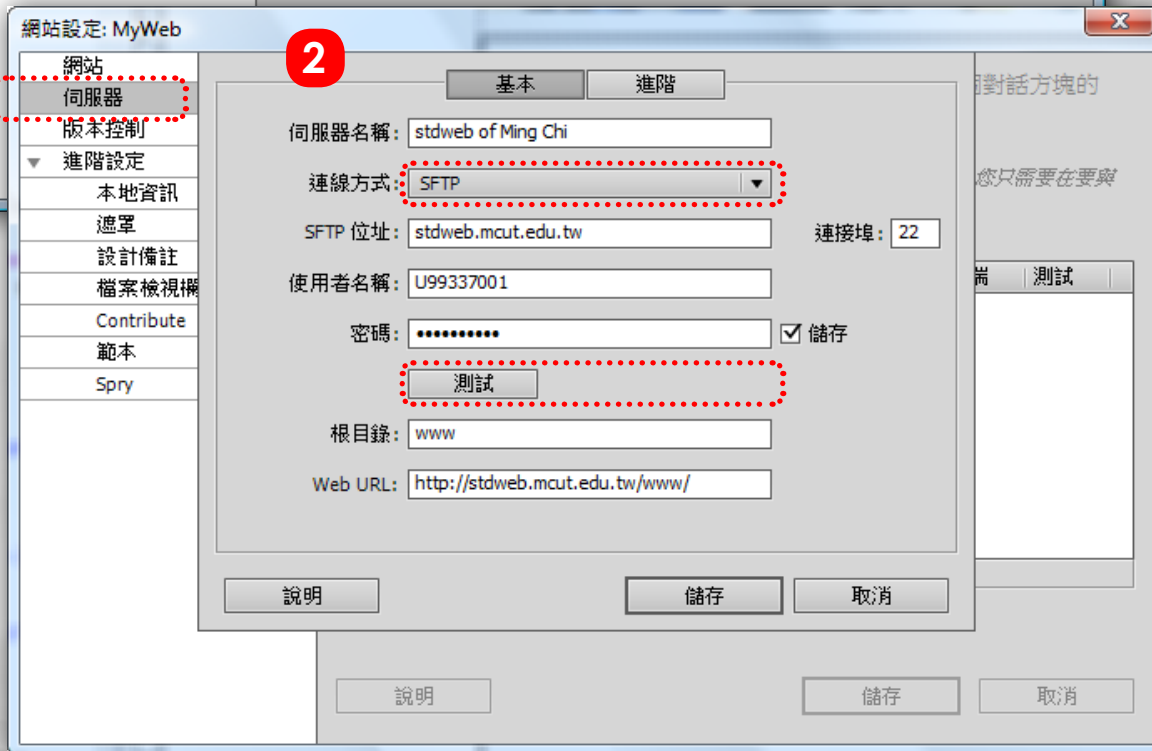

id: U99337001
p/w: *****

<http://stdweb.mcut.edu.tw/~U99337001>

檔案面版收合與展開