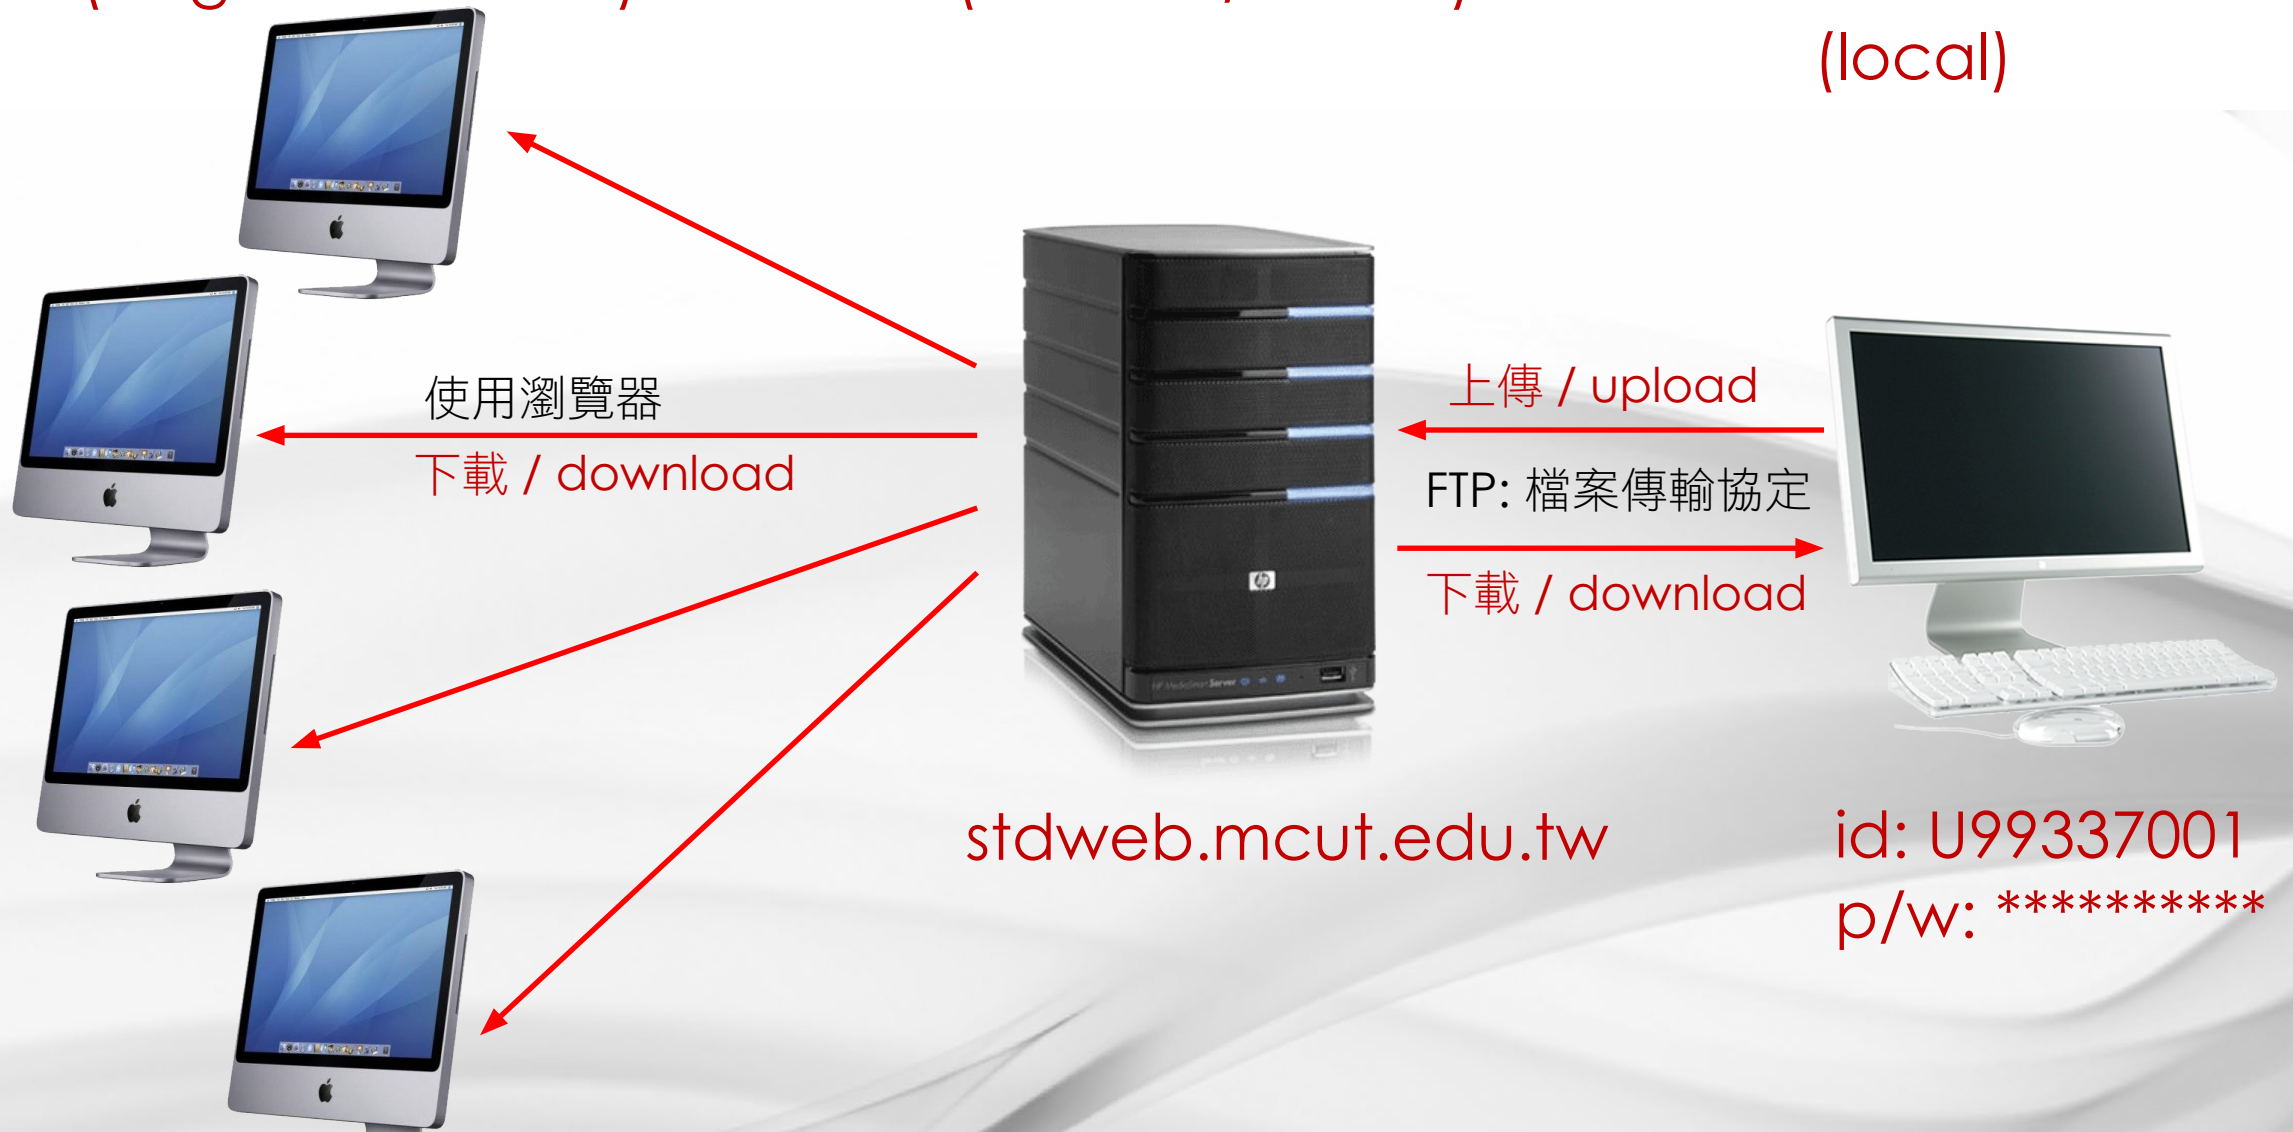

觀眾
(target audience)

遠端伺服器
(remote / server)

本地
設計師主機
(local)

使用瀏覽器
下載 / download

上傳 / upload

FTP: 檔案傳輸協定

下載 / download

stdweb.mcut.edu.tw

id: U99337001
p/w: *****

<http://stdweb.mcut.edu.tw/~U99337001>

檔案面版收合與展開